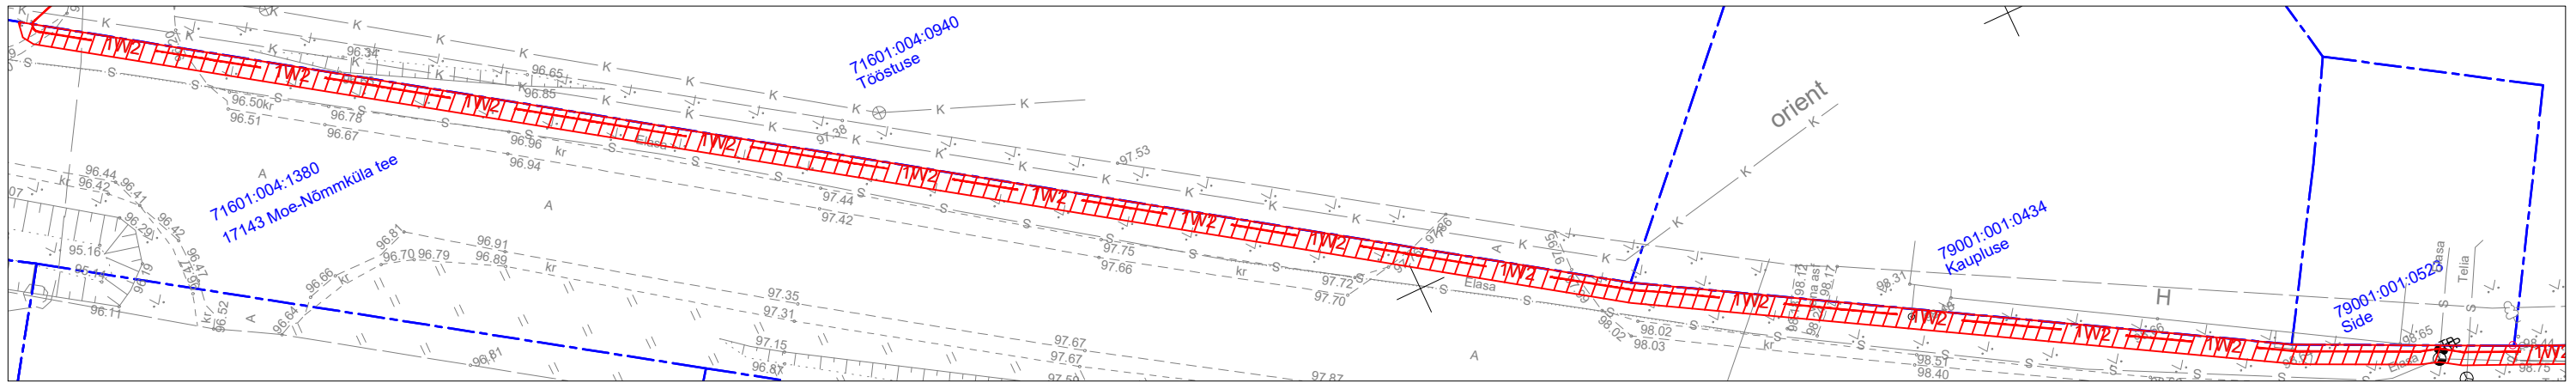

Isikliku kasutusõiguse seadmise plaan

Tapa-Moe elektrivõrgu rekonstrueerimine lk 1
Töö nr IP7213

17143 Moe-Nõmmküla tee
Katastritunnus 71601:004:1380
Registriora nr 7247650

M 1:1000 (1 cm = 10 m), A3

TINGMÄRGID:

- - - Katastriüksuse piir
- 1W2 — Projekteeritud 10 kV maakaabelliin
- Kasutusõiguse ala 3842 m²

Jrk nr	IKÕ ala Pos nr (plaanil)	Kinnistu registriora number	Katastriüksuse tunnus, nimi ja sihtotstarve	Asukoht riigitee (nr ja nimi) suhtes (lõigu algus ja lõpp km)	Ala pindala m ²
1	Pos 1	7247650	17143 Moe-Nõmmküla tee Katastritunnus 71601:004:1380 Transpordimaa	17143 Moe-Nõmmküla tee km-l 1,01-3,55	3842 m ²