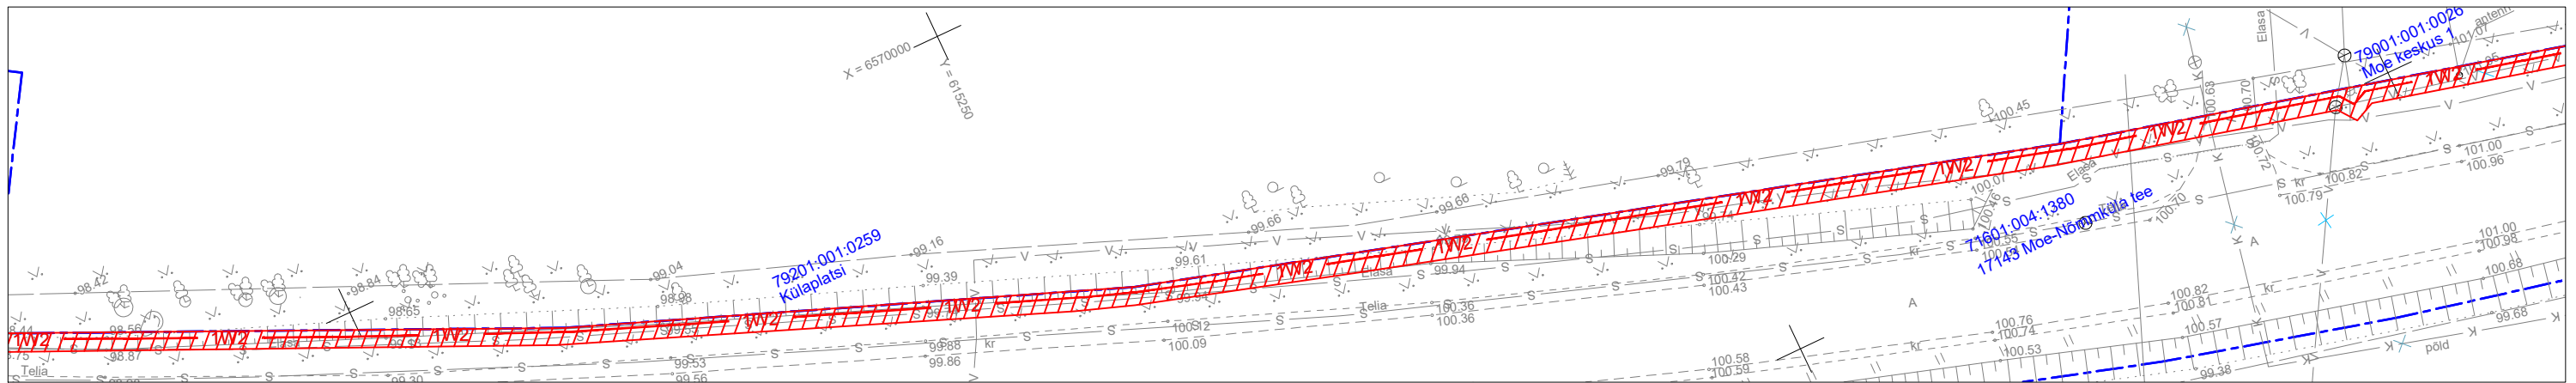

Isikliku kasutusõiguse seadmise plaan

Tapa-Moe elektrivõrgu rekonstrueerimine lk 1
Töö nr IP7213

17143 Moe-Nõmmküla tee
Katastritunnus 71601:004:1380
Registriora nr 7247650

M 1:1000 (1 cm = 10 m), A3

TINGMÄRGID:

- - - Katastriüksuse piir
- 1W2 — Projekteeritud 10 kV maakaabelliin
- Kasutusõiguse ala 3842 m²

Jrk nr	IKÕ ala Pos nr (plaanil)	Kinnistu registriora number	Katastriüksuse tunnus, nimi ja sihtotstarve	Asukoht riigitee (nr ja nimi) suhtes (lõigu algus ja lõpp km)	Ala pindala m ²
1	Pos 1	7247650	17143 Moe-Nõmmküla tee Katastritunnus 71601:004:1380 Transpordimaa	17143 Moe-Nõmmküla tee km-l 1,01-3,55	3842 m ²