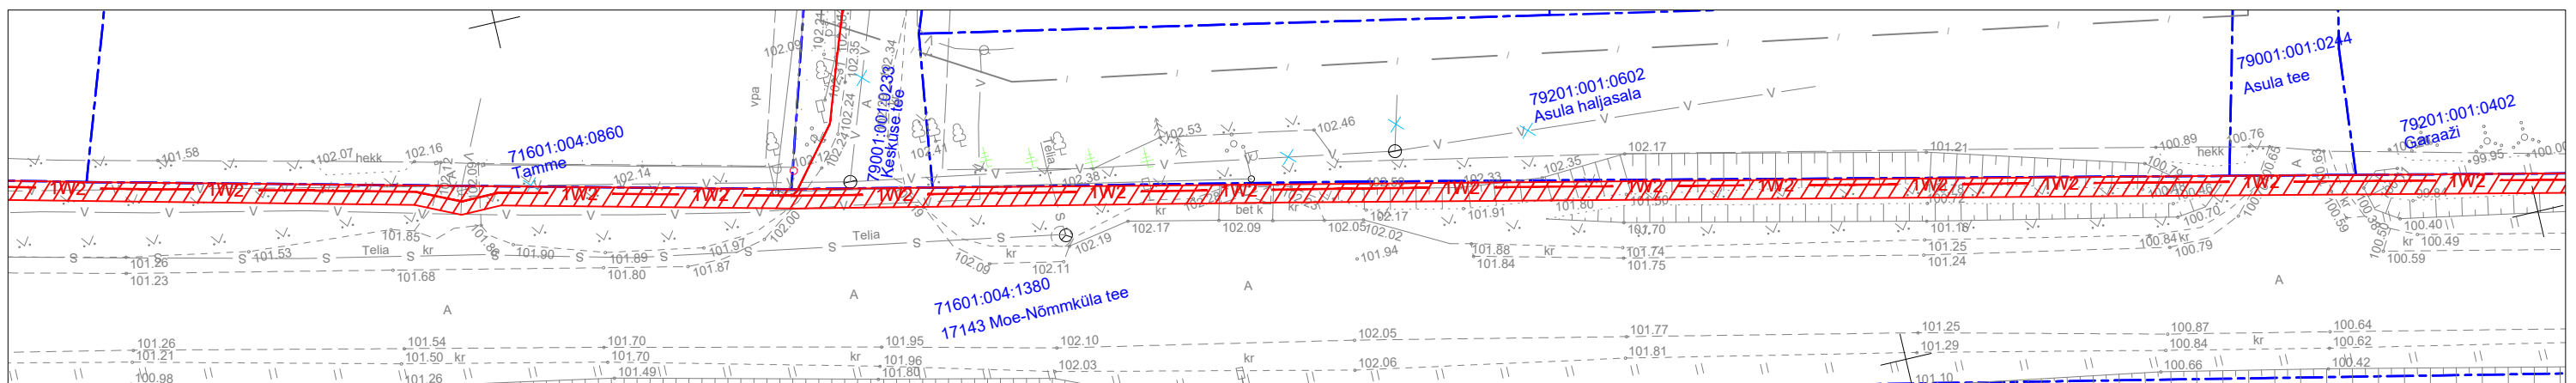

Isikliku kasutusõiguse seadmise plaan

Tapa-Moe elektrivõrgu rekonstrueerimine lk 1
Töö nr IP7213

17143 Moe-Nõmmküla tee
Katastritunnus 71601:004:1380
Registriora nr 7247650

M 1:1000 (1 cm = 10 m), A3

TINGMÄRGID:

- - - Katastriüksuse piir
- 1W2 — Projekteeritud 10 kV maakaabelliin
- Kasutusõiguse ala 3842 m²

Jrk nr	IKÕ ala Pos nr (plaanil)	Kinnistu registriora number	Katastriüksuse tunnus, nimi ja sihtotstarve	Asukoht riigitee (nr ja nimi) suhtes (lõigu algus ja lõpp km)	Ala pindala m ²
1	Pos 1	7247650	17143 Moe-Nõmmküla tee Katastritunnus 71601:004:1380 Transpordimaa	17143 Moe-Nõmmküla tee km-l 1,01-3,55	3842 m ²